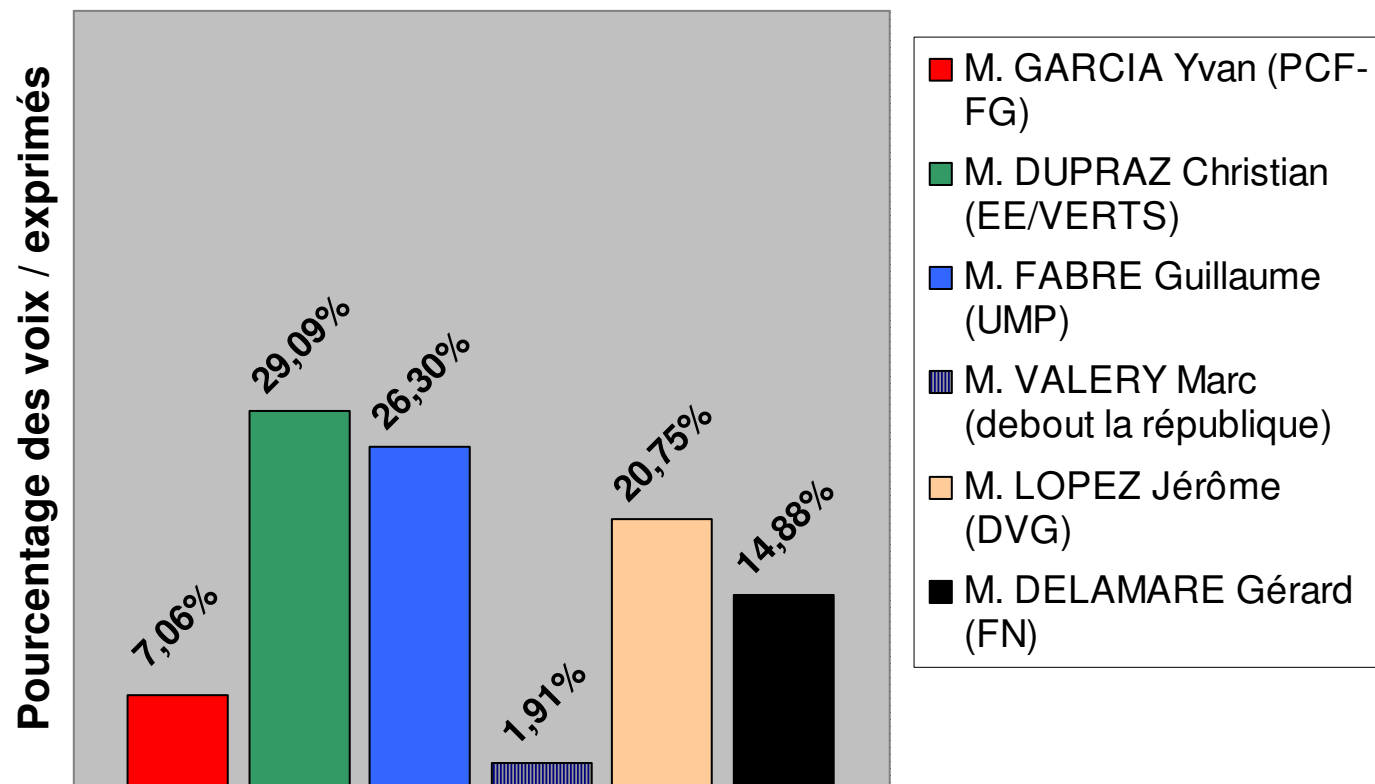

Canton de Ganges

Canton de Lattes

Canton de Lunel

Canton des Matelles

Canton de Montpellier-3

Canton de Montpellier-5

Canton de Montpellier-7

Canton de Montpellier-9

Canton de Montpellier-10

Pourcentage des voix / exprimés

- M. DESCAMPS Lionel (PG-FG)
- M. CAPRON Michel (NOUV.C)
- M. BERUET Alain (FN)
- Mme SALSE Annie (POI)
- Mme BARTHELEMY Régine (EE/VERTS)
- Mme PETARD Monique (PS)