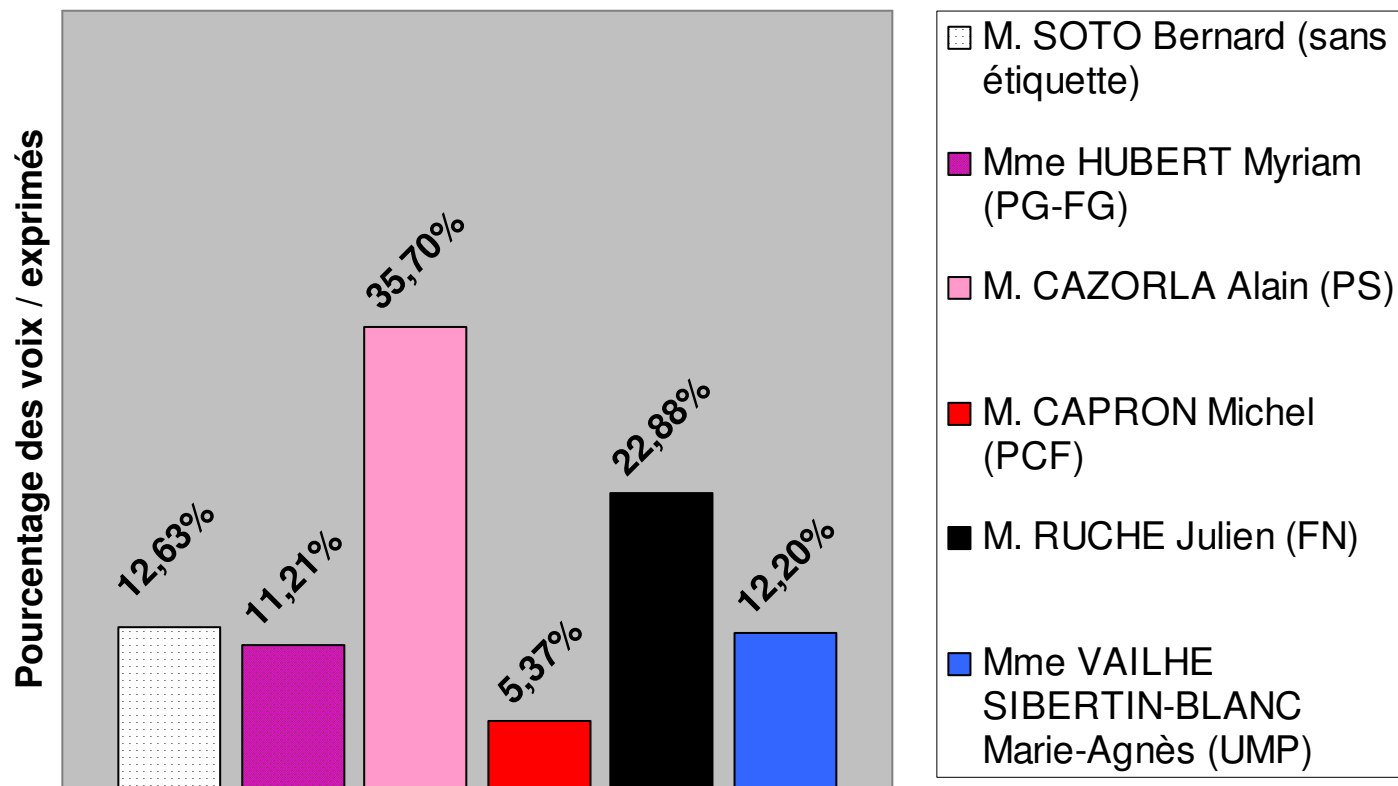

1er tour - Dimanche 20 mars 2011

Résultats par cantons

Canton de Béziers-3

Canton de Béziers-4

Canton de Capestang

Canton de Castries

Canton du Caylar

Canton de Clermont l'Hérault