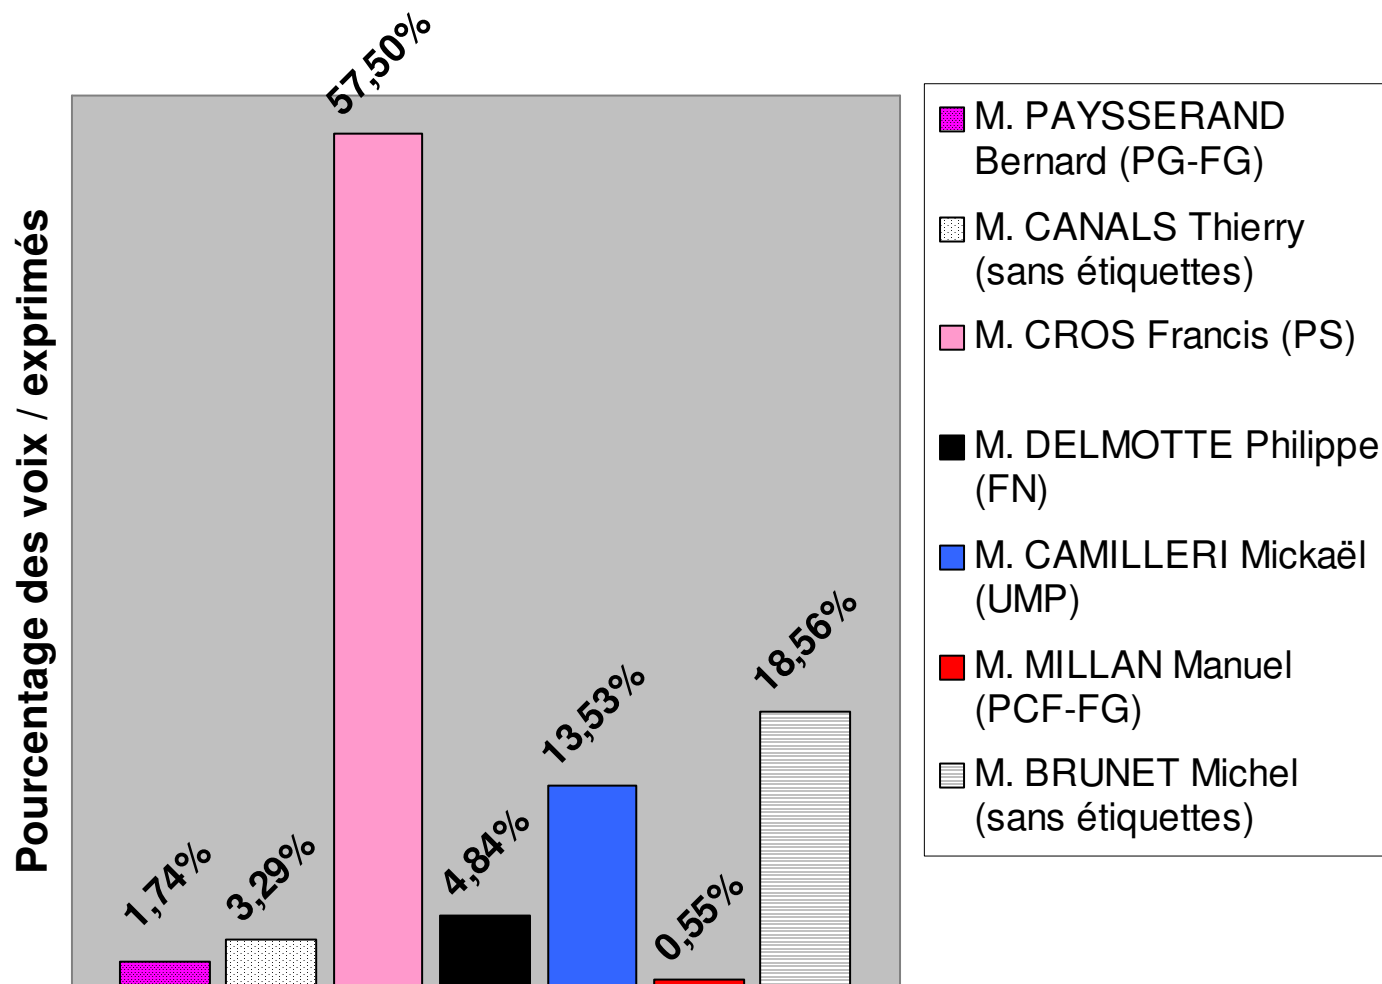

Canton de Montpellier-10

Pourcentage des voix / exprimés

- M. DESCAMPS Lionel (PG-FG)
- M. CAPRON Michel (NOUV.C)
- M. BERUET Alain (FN)
- Mme SALSE Annie (POI)
- Mme BARTHELEMY Régine (EE/VERTS)
- Mme PETARD Monique (PS)

Canton de Murviel-les-Béziers

Canton d'Olargues

Canton de Pézenas

Canton de Pignan

Canton de La Salvetat sur Agout

Canton de Servian

Canton de Sète-2

Canton de Saint-Chinian