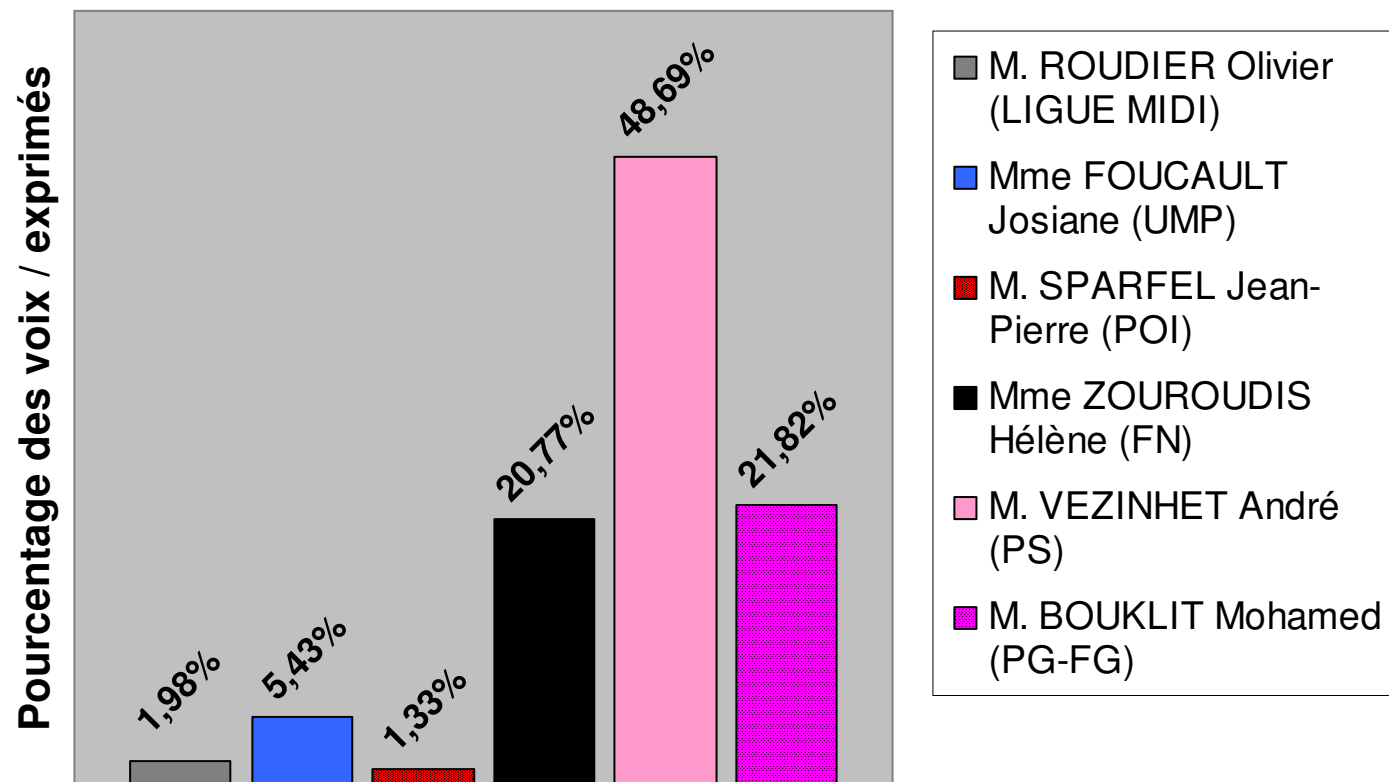

Canton de Ganges

Canton de Lattes

Canton de Lunel

Canton des Matelles

Canton de Montpellier-3

Canton de Montpellier-5

Canton de Montpellier-7

Canton de Montpellier-9

Canton de Montpellier-10

Pourcentage des voix / exprimés

- M. DESCAMPS Lionel (PG-FG)
- M. CAPRON Michel (NOUV.C)
- M. BERUET Alain (FN)
- Mme SALSE Annie (POI)
- Mme BARTHELEMY Régine (EE/VERTS)
- Mme PETARD Monique (PS)