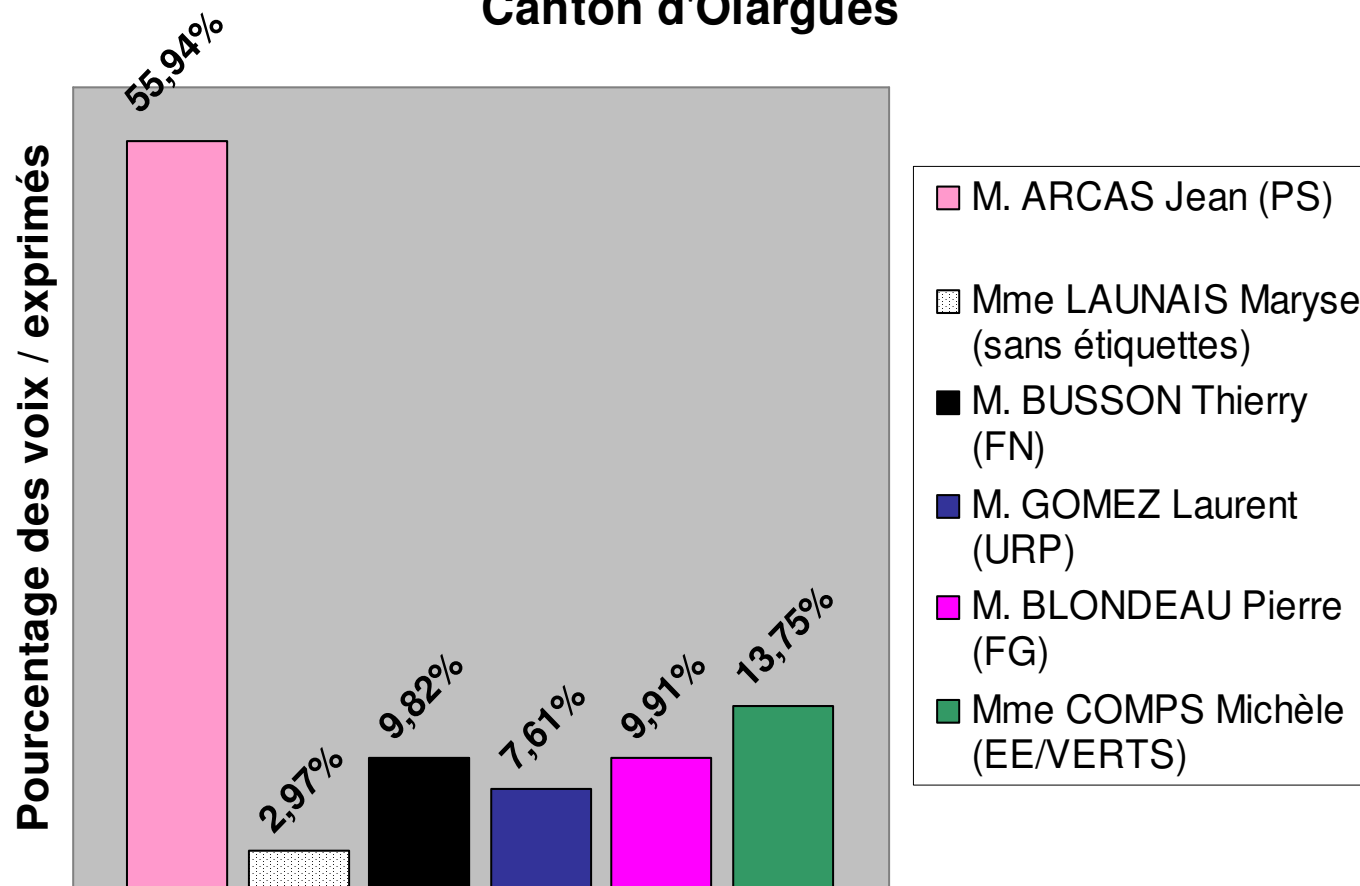

Canton de Montpellier-10

Pourcentage des voix / exprimés

- M. DESCAMPS Lionel (PG-FG)
- M. CAPRON Michel (NOUV.C)
- M. BERUET Alain (FN)
- Mme SALSE Annie (POI)
- Mme BARTHELEMY Régine (EE/VERTS)
- Mme PETARD Monique (PS)

Canton de Murviel-les-Béziers

Canton d'Olargues

Canton de Pézenas

Canton de Pignan

Canton de La Salvetat sur Agout

Canton de Servian

Canton de Sète-2

Canton de Saint-Chinian