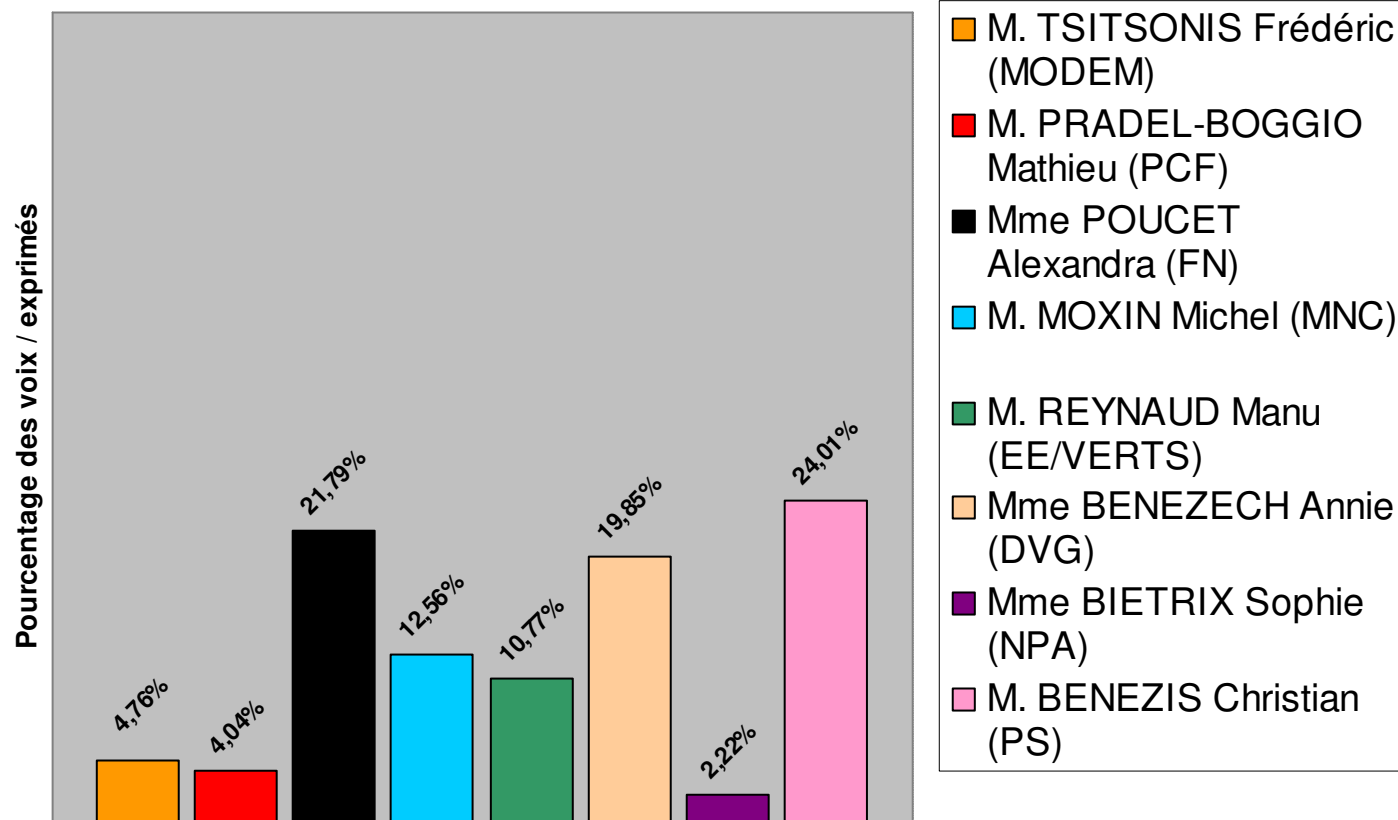

Canton de Ganges

Canton de Lattes

Canton de Lunel

Canton des Matelles

Canton de Montpellier-3

Canton de Montpellier-5

Canton de Montpellier-7

Canton de Montpellier-9

Canton de Montpellier-10

Pourcentage des voix / exprimés

- M. DESCAMPS Lionel (PG-FG)
- M. CAPRON Michel (NOUV.C)
- M. BERUET Alain (FN)
- Mme SALSE Annie (POI)
- Mme BARTHELEMY Régine (EE/VERTS)
- Mme PETARD Monique (PS)