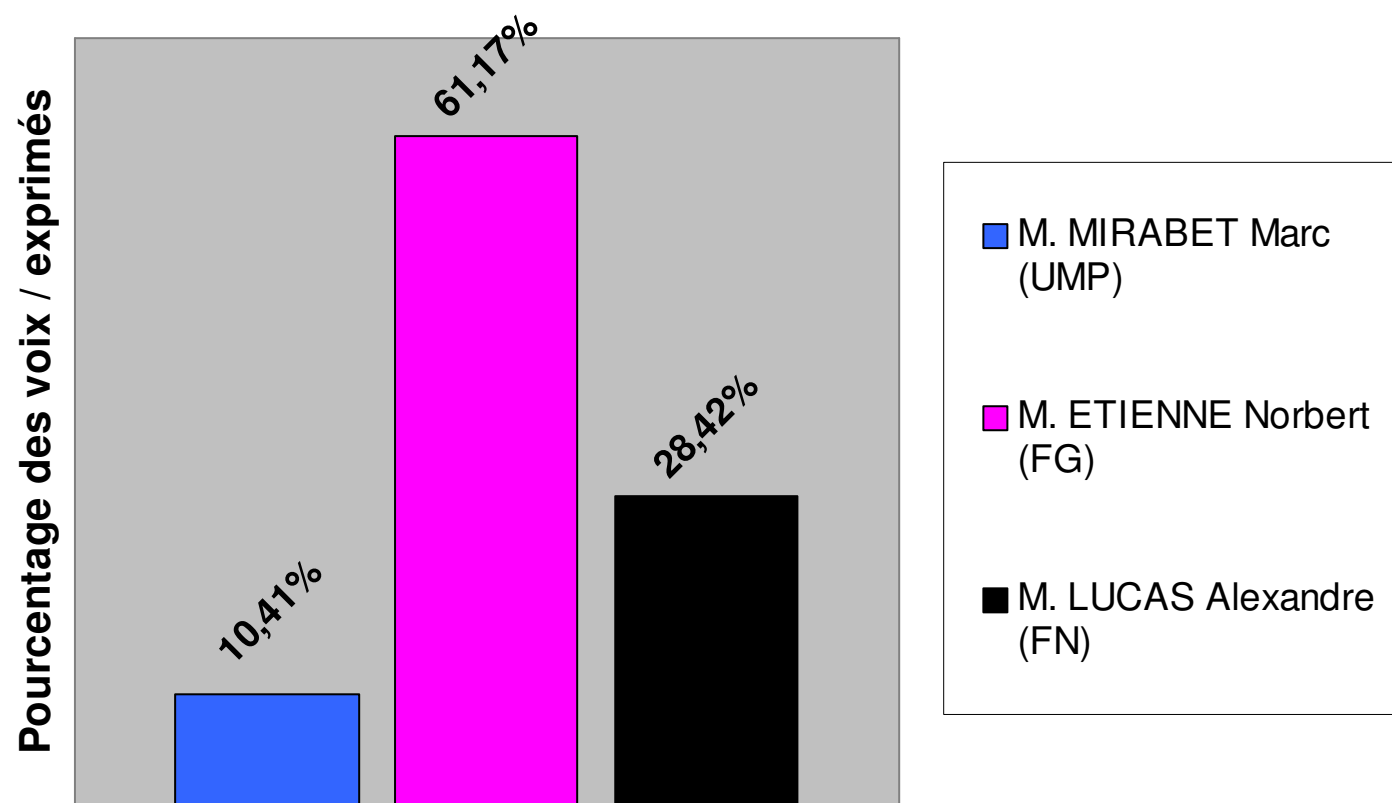

Canton de Montpellier-10

Pourcentage des voix / exprimés

- M. DESCAMPS Lionel (PG-FG)
- M. CAPRON Michel (NOUV.C)
- M. BERUET Alain (FN)
- Mme SALSE Annie (POI)
- Mme BARTHELEMY Régine (EE/VERTS)
- Mme PETARD Monique (PS)

Canton de Murviel-les-Béziers

Canton d'Olargues

Canton de Pézenas

Canton de Pignan

Canton de La Salvetat sur Agout

Canton de Servian

Canton de Sète-2

Canton de Saint-Chinian