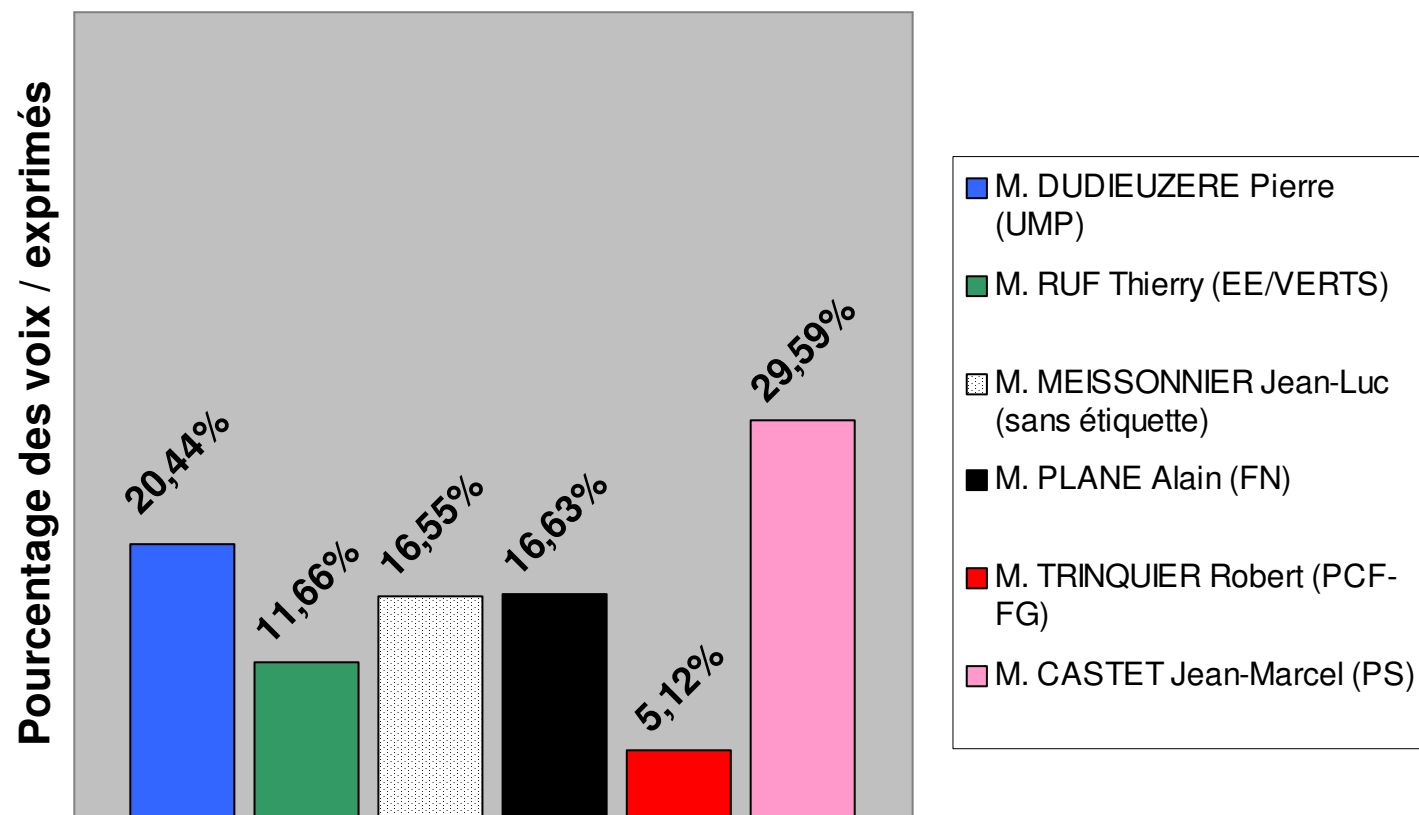

1er tour - Dimanche 20 mars 2011

Résultats par cantons

Canton de Béziers-3

Canton de Béziers-4

Canton de Capestang

Canton de Castries

Canton du Caylar

Canton de Clermont l'Hérault

Canton de Ganges

Canton de Lattes

Canton de Lunel

Canton des Matelles

Canton de Montpellier-3

Canton de Montpellier-5

Canton de Montpellier-7

Canton de Montpellier-9