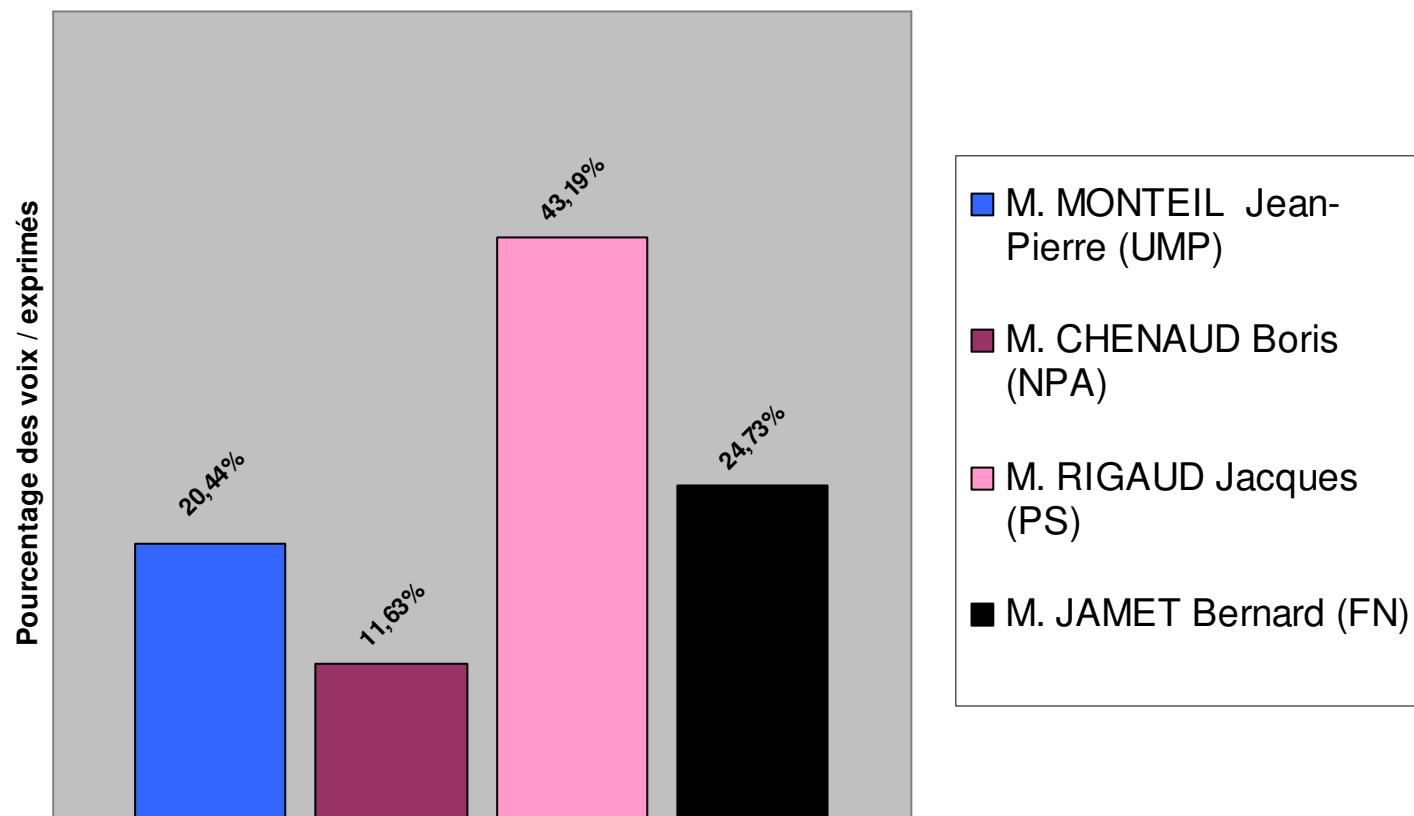

Canton de Ganges