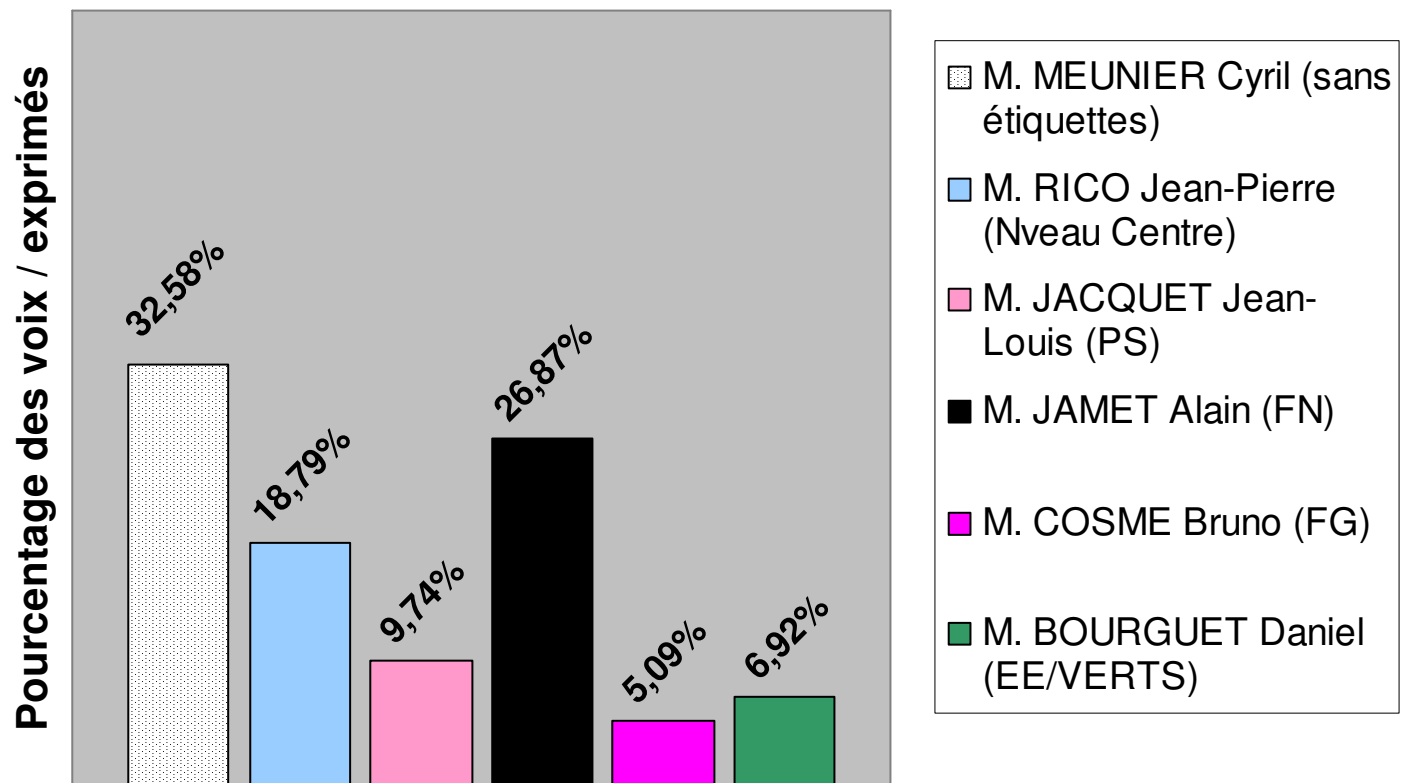

Canton de Lattes