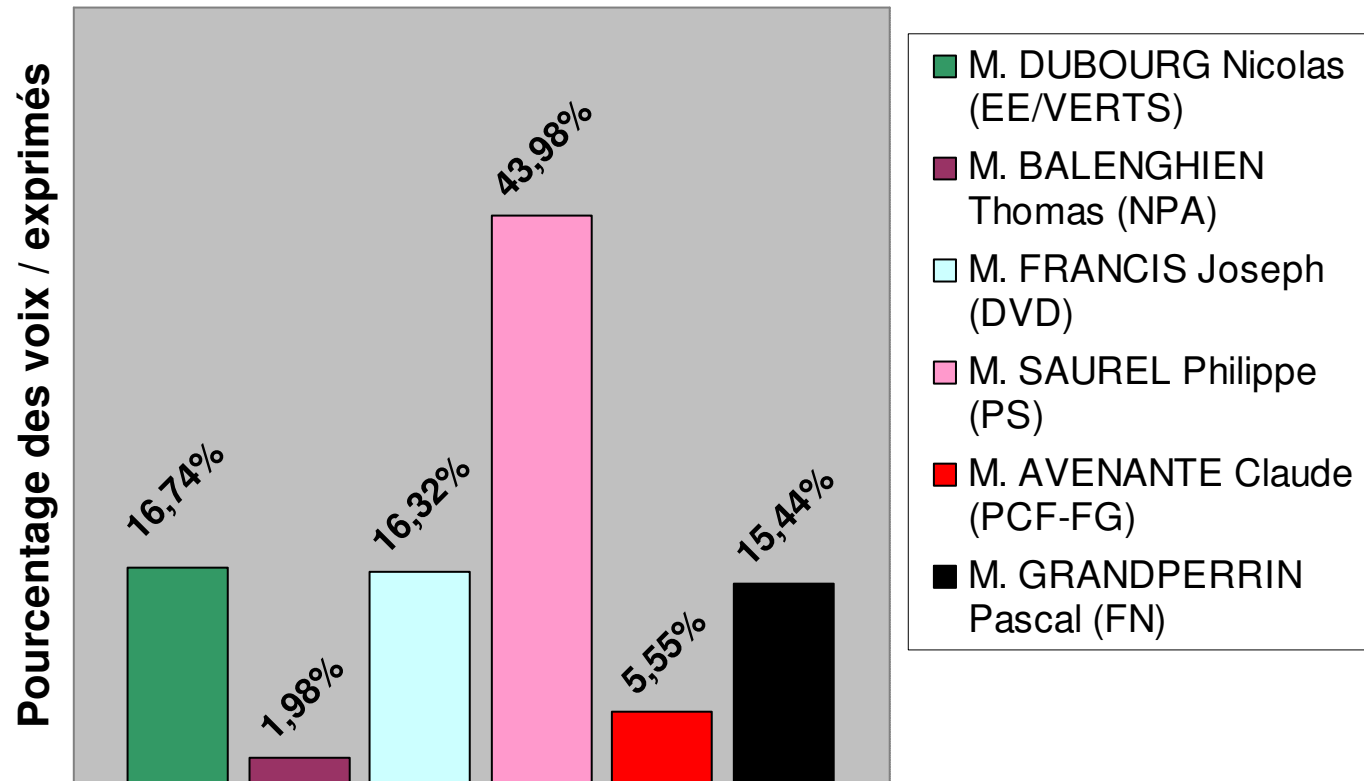

Canton de Ganges

Canton de Lattes

Canton de Lunel

Canton des Matelles

Canton de Montpellier-3

Canton de Montpellier-5

Canton de Montpellier-7

Canton de Montpellier-9

Canton de Montpellier-10

Pourcentage des voix / exprimés

- M. DESCAMPS Lionel (PG-FG)
- M. CAPRON Michel (NOUV.C)
- M. BERUET Alain (FN)
- Mme SALSE Annie (POI)
- Mme BARTHELEMY Régine (EE/VERTS)
- Mme PETARD Monique (PS)