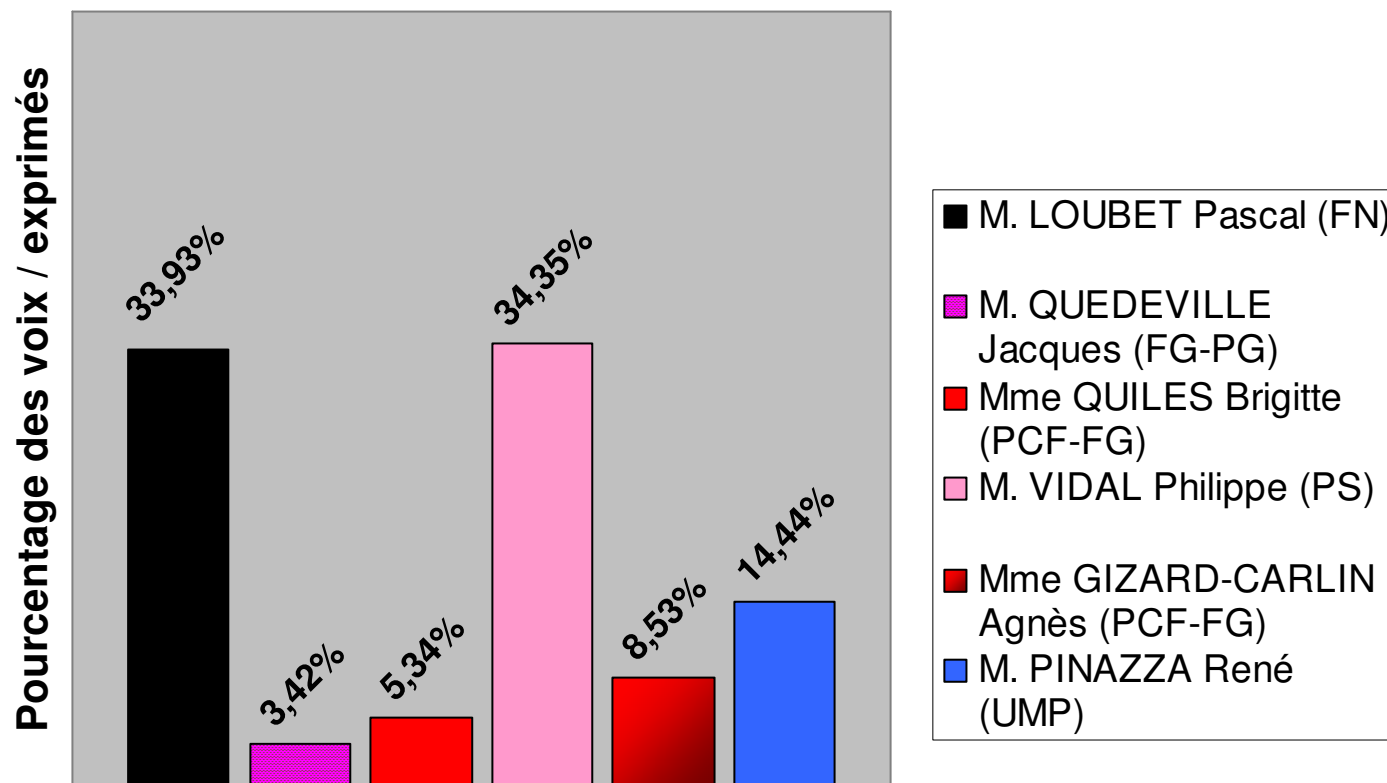

1er tour - Dimanche 20 mars 2011

Résultats par cantons

Canton de Béziers-3

Canton de Béziers-4

Canton de Capestang

Canton de Castries

Canton du Caylar

Canton de Clermont l'Hérault

Canton de Ganges

Canton de Lattes

Canton de Lunel

Canton des Matelles

Canton de Montpellier-3

Canton de Montpellier-5

Canton de Montpellier-7

Canton de Montpellier-9

Canton de Montpellier-10

Pourcentage des voix / exprimés

- M. DESCAMPS Lionel (PG-FG)
- M. CAPRON Michel (NOUV.C)
- M. BERUET Alain (FN)
- Mme SALSE Annie (POI)
- Mme BARTHELEMY Régine (EE/VERTS)
- Mme PETARD Monique (PS)