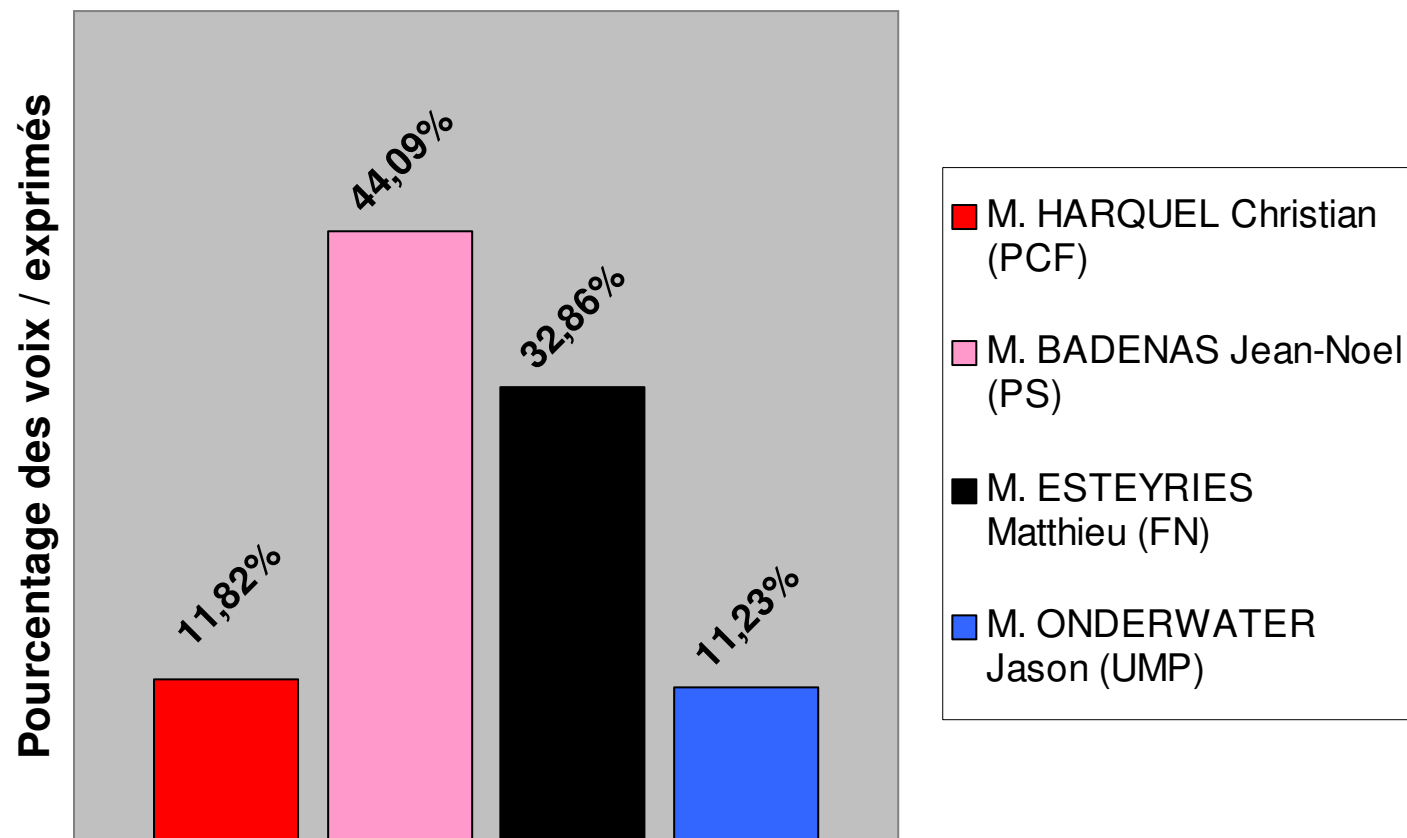

1er tour - Dimanche 20 mars 2011

Résultats par cantons

Canton de Béziers-3

Canton de Béziers-4

Canton de Capestang

Canton de Castries

Canton du Caylar

Canton de Clermont l'Hérault

Canton de Ganges

Canton de Lattes

Canton de Lunel

Canton des Matelles

Canton de Montpellier-3

Canton de Montpellier-5

Canton de Montpellier-7

Canton de Montpellier-9