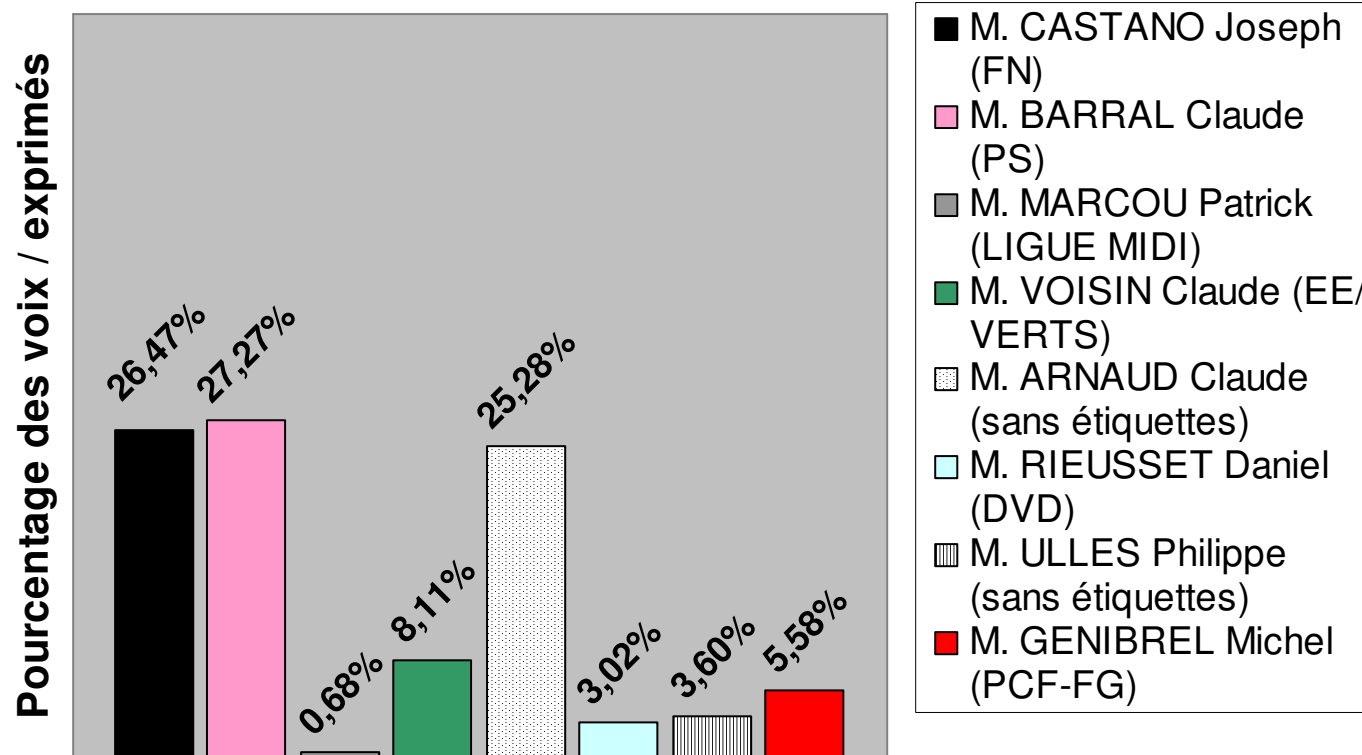

Canton de Ganges

Canton de Lattes

Canton de Lunel

Canton des Matelles

Canton de Montpellier-3

Canton de Montpellier-5

Canton de Montpellier-7

Canton de Montpellier-9

Canton de Montpellier-10

Pourcentage des voix / exprimés

- M. DESCAMPS Lionel (PG-FG)
- M. CAPRON Michel (NOUV.C)
- M. BERUET Alain (FN)
- Mme SALSE Annie (POI)
- Mme BARTHELEMY Régine (EE/VERTS)
- Mme PETARD Monique (PS)