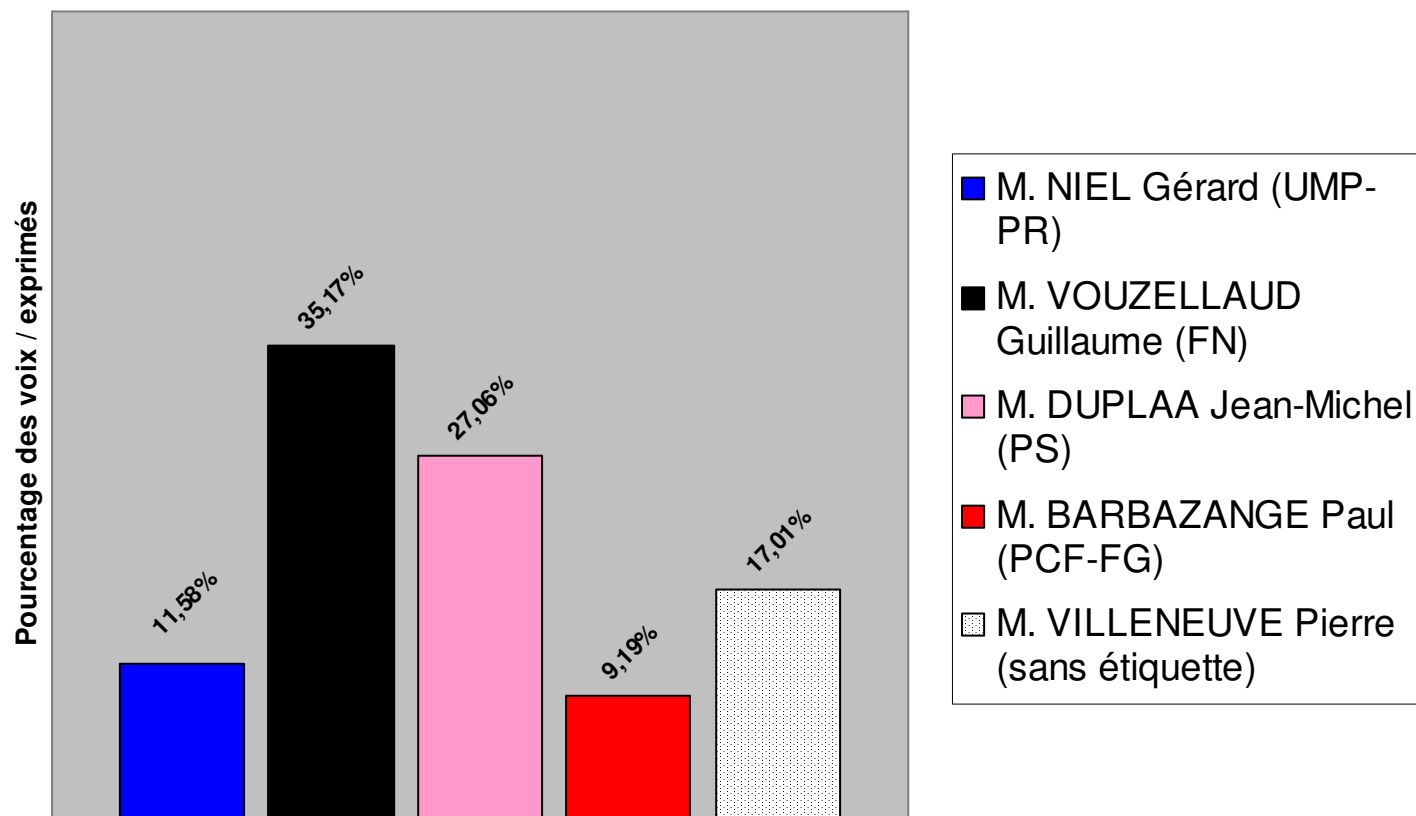

1er tour - Dimanche 20 mars 2011

Résultats par cantons

Canton de Béziers-3

Canton de Béziers-4

Canton de Capestang

Canton de Castries

Canton du Caylar

Canton de Clermont l'Hérault