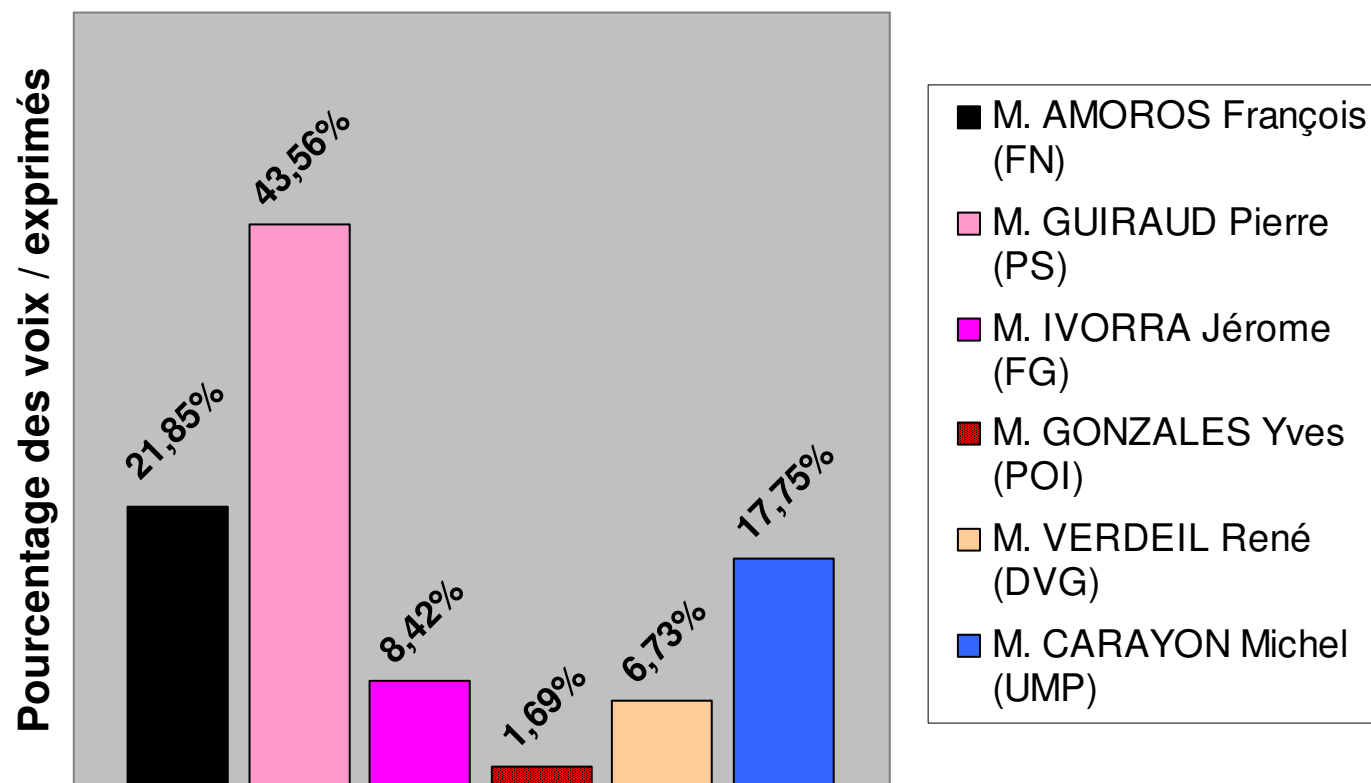

Canton de Montpellier-10

Pourcentage des voix / exprimés

- M. DESCAMPS Lionel (PG-FG)
- M. CAPRON Michel (NOUV.C)
- M. BERUET Alain (FN)
- Mme SALSE Annie (POI)
- Mme BARTHELEMY Régine (EE/VERTS)
- Mme PETARD Monique (PS)

Canton de Murviel-les-Béziers

Canton d'Olargues

Canton de Pézenas

Canton de Pignan

Canton de La Salvetat sur Agout

Canton de Servian

Canton de Sète-2

Canton de Saint-Chinian